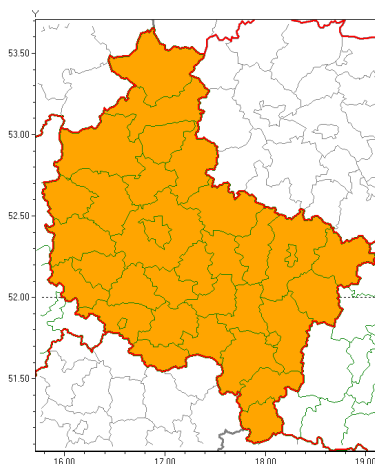

Zasięg ostrzeżeń w województwie

Silny wiatr
2022-01-16 12:41

WOJEWÓDZTWO WIELKOPOLSKIE
OSTRZEŻENIA METEOROLOGICZNE ZBIORCZO NR 4
WYKAZ OBOWIAZUJĄCYCH OSTRZEŻEŃ
o godz. 12:41 dnia 16.01.2022

Zjawisko/Stopień zagrożenia	Silny wiatr/2
Obszar (w nawiasie numer ostrzeżenia dla powiatu)	powiaty: chodzieski(3), czarnkowsko-trzcianecki(3), gnieźnieński(3), gostyński(3), grodziski(3), jarociński(4), kaliski(4), Kalisz(4), kępicki(3), kolski(3), Konin(3), koniński(3), kościański(3), krotoszyński(3), leszczyński(3), Leszno(3), międzybuzki(2), nowotomyski(2), obornicki(3), ostrowski(3), ostrzeszowski(3), pilski(3), pleszewski(4), Poznań (3), poznański(3), rawicki(3), słupecki(3), szamotulski(3), redziński(3), remski(3), turecki(3), wągrowiecki(3), wolsztyński(3), wrzesiński(3), złotowski(3)
Ważność	od godz. 00:00 dnia 17.01.2022 do godz. 16:00 dnia 17.01.2022
Prawdopodobieństwo	90%
Przebieg	Prognozuje się wystąpienie silnego wiatru o średniej prędkości od 35 km/h do 50 km/h, w porywach do 100 km/h. Wiatr północno-zachodni i zachodni. Najsilniejsze porywy wystąpią nad ranem i w pierwszej części dnia.
SMS	IMGW-PIB OSTRZEŻENIA: WIATR/2 wielkopolskie (wszystkie powiaty) od 00:00/17.01 do 16:00/17.01.2022 prędkość do 50 km/h, porywy do 100 km/h, NW i W. Dotyczy powiatów: wszystkie powiaty.
RSO	Woj. wielkopolskie (wszystkie powiaty), IMGW-PIB wydał ostrzeżenie drugiego stopnia o silnym wietrze
Uwagi	Ostrzeżenie może być kontynuowane.
Dyrektor synoptyk IMGW-PIB	Celina Rudzik