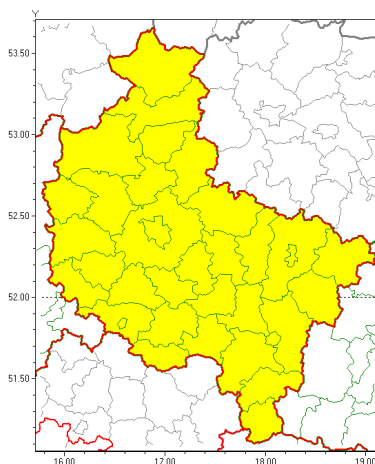

Zasięg ostrzeżeń w województwie

Silny wiatr
2021-04-04 22:28

WOJEWÓDZTWO WIELKOPOLSKIE
OSTRZEŻENIA METEOROLOGICZNE ZBIORCZO NR 59
WYKAZ OBYWÓW ZUJACYCH OSTRZEŻENIE
o godz. 22:28 dnia 04.04.2021

Zjawisko/Stopień zagrożenia	Silny wiatr/1
Obszar (w nawiasie numer ostrzeżenia dla powiatu)	powiaty: chodzieski(35), czarnkowsko-trzcianecki(36), gnieźnieński(32), gostyński(30), grodziski(32), jarociński(29), kaliski(32), Kalisz(32), kpiński(33), kołski(30), Konin(30), koniński(30), kociński(32), krotoszyński(30), leszczyński(33), Leszno(33), międzybuzki(34), nowotomyski(32), obornicki(31), ostrowski(32), ostrzeszowski(33), pilski(36), pleszewski(29), Poznań (29), poznański(29), rawicki(30), słupecki(30), szamotulski(33), redzki(28), remski(28), turecki(30), wgrowiecki(34), wolsztyński(33), wrzesiński(29), złotowski(36)
Ważność	od godz. 12:00 dnia 05.04.2021 do godz. 19:00 dnia 05.04.2021
Prawdopodobieństwo	80%
Przebieg	Prognozuje się wystąpienie silnego wiatru o średniej prędkości od 25 km/h do 35 km/h, w porywach do 80 km/h, z zachodu i północnego zachodu.
SMS	IMGW-PIB OSTRZEŻENIA: WIATR/1 wielkopolskie (wszystkie powiaty) od 12:00/05.04 do 19:00/05.04.2021 prędkość do 35 km/h, porywy do 80 km/h, W i NW. Dotyczy powiatów: wszystkie powiaty.
RSO	Woj. wielkopolskie (wszystkie powiaty), IMGW-PIB wydał ostrzeżenie pierwszego stopnia o silnym wietrze
Uwagi	Brak.
Dyrektor synoptyk IMGW-PIB	Piotr Szewczak