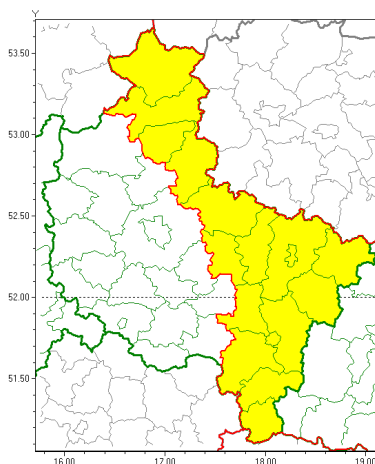

Zasięg ostrzeżeń w województwie

Silny deszcz z burzami
2020-06-22 07:14

WOJEWÓDZTWO WIELKOPOLSKIE
OSTRZEŻENIA METEOROLOGICZNE ZBIORCZO NR 65
WYKAZ OBYWATELI ZUCIANYCH OSTRZEŻENIEM
o godz. 07:14 dnia 22.06.2020

Zjawisko/Stopień zagrożenia	Silny deszcz z burzami/1
Obszar (w nawiasie numer ostrzeżenia dla powiatu)	powiaty: chodzieski(33), gnieźnieński(38), kaliski(42), Kalisz(40), kpiński(38), kolski(45), Konin(43), koniński(43), ostrowski(40), ostrzeszowski(39), pilski(33), pleszewski(39), słupecki(39), turecki(45), w growiecki(34), wrzesiński(34), złotowski(33)
Ważność	od godz. 09:30 dnia 22.06.2020 do godz. 22:00 dnia 22.06.2020
Prawdopodobieństwo	80%
Przebieg	Prognozuje się wystąpienie opadów deszczu okresami o natężeniu umiarkowanym, okresami silnym. Prognozowana wysokość opadów za okres ważności Ostrzeżenia - miejscami od 20 mm do 40 mm, lokalnie 50 mm. W trakcie opadów deszczu będzie występować burze z porywami wiatru do 75 km/h. Możliwe opady gradu.
SMS	IMGW-PIB OSTRZEŻENIA: DESZCZ i BURZE/1 wielkopolskie (17 powiatów) od 09:30/22.06 do 22:00/22.06.2020 50 mm; porywy 75 km/h. Dotyczy powiatów: chodzieski, gnieźnieński, kaliski, Kalisz, kpiński, kolski, Konin, koniński, ostrowski, ostrzeszowski, pilski, pleszewski, słupecki, turecki, w growiecki, wrzesiński i złotowski.
RSO	Woj. wielkopolskie (17 powiatów), IMGW-PIB wydał ostrzeżenie pierwszego stopnia o intensywnych opadach deszczu z burzami
Uwagi	Z uwagi na dynamiczną sytuację meteorologiczną ostrzeżenie może ulec aktualizacji.
Dyrektor synoptyk IMGW-PIB	Leszek Szaradowski