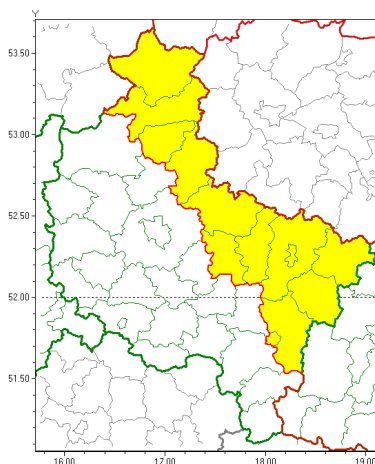

Zasięg ostrzeżeń w województwie

Silny wiatr
2021-11-19 11:22

WOJEWÓDZTWO WIELKOPOLSKIE
OSTRZEŻENIA METEOROLOGICZNE ZBIORCZO NR 144
WYKAZ OBOWIĄZUJĄCYCH OSTRZEŻEŃ
o godz. 11:22 dnia 19.11.2021

Zjawisko/Stopień zagrożenia	Silny wiatr/1
Obszar (w nawiasie numer ostrzeżenia dla powiatu)	powiaty: chodzieski(81), gnieźnieński(80), kaliski(75), Kalisz(78), kolski(73), Konin(75), koniński(75), pilski(79), słupecki(78), turecki(72), w growiecki(80), wrzesiński(78), złotowski(79)
Ważność	od godz. 20:00 dnia 19.11.2021 do godz. 04:00 dnia 20.11.2021
Prawdopodobieństwo	80%
Przebieg	Prognozuje się wystąpienie silnego wiatru o średniej prędkości od 30 km/h do 40 km/h, w porywach do 75 km/h, z zachodu i północnego zachodu.
SMS	IMGW-PIB OSTRZEŻEGA: WIATR/1 wielkopolskie (13 powiatów) od 20:00/19.11 do 04:00/20.11.2021 prędkość do 40 km/h, porywy do 75 km/h, W i NW. Dotyczy powiatów: chodzieski, gnieźnieński, kaliski, Kalisz, kolski, Konin, koniński, pilski, słupecki, turecki, w growiecki, wrzesiński i złotowski.
RSO	Woj. wielkopolskie (13 powiatów), IMGW-PIB wydał ostrzeżenie pierwszego stopnia o silnym wietrze
Uwagi	Brak.
Dyżurny synoptyk IMGW-PIB	Piotr Szewczak