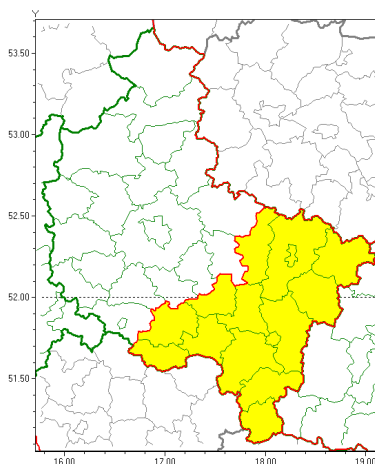

### Zasięg ostrzeżeń w województwie

Oblodzenie  
2021-03-21 13:08

**WOJEWÓDZTWO WIELKOPOLSKIE**  
**OSTRZEŻENIA METEOROLOGICZNE ZBIORCZO NR 55**  
**WYKAZ OBLODZENIA I ZASIĘGU OSTRZEŻENIA**  
**o godz. 13:08 dnia 21.03.2021**

Zjawisko/Stopień zagrożenia	Oblodzenie/1
Obszar (w nawiasie numer ostrzeżenia dla powiatu)	powiaty: gostyński(27), jarociński(26), kaliski(29), Kalisz(29), kpiński(30), kolski(27), Konin(27), koniński(27), krotoszyński(27), ostrowski(29), ostrzeszowski(30), pleszewski(26), rawicki(27), słupecki(27), turecki(27)
Ważność	od godz. 19:00 dnia 21.03.2021 do godz. 08:00 dnia 22.03.2021
Prawdopodobieństwo	80%
Przebieg	Prognozuje się zamarzanie mokrej nawierzchni dróg i chodników po opadach deszczu i deszczu ze śniegiem powodujące ich oblodzenie. Temperatura minimalna od -3°C do -2°C, temperatura minimalna przy gruncie około -5°C.
SMS	IMGW-PIB OSTRZEŻENIA: OBLODZENIE/1 wielkopolskie (15 powiatów) od 19:00/21.03 do 08:00/22.03.2021 temp. min. od -3 st.C do -2 st.C, przy gruncie do -5 st.C., lisko. Dotyczy powiatów: gostyński, jarociński, kaliski, Kalisz, kpiński, kolski, Konin, koniński, krotoszyński, ostrowski, ostrzeszowski, pleszewski, rawicki, słupecki i turecki.
RSO	Woj. wielkopolskie (15 powiatów), IMGW-PIB wydał ostrzeżenie pierwszego stopnia o oblodzeniu
Uwagi	Brak.
Dyżurny synoptyk IMGW-PIB	Przemysław Szrama