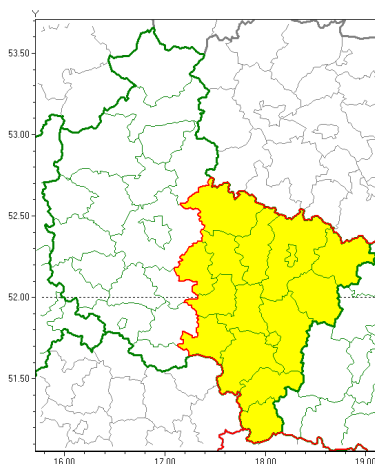

Zasięg ostrzeżeń w województwie

Silny deszcz z burzami
2021-05-17 10:01

WOJEWÓDZTWO WIELKOPOLSKIE
OSTRZEŻENIA METEOROLOGICZNE ZBIORCZO NR 76
WYKAZ OBYWÓW ZUJACYCH OSTRZEŻENIE
o godz. 10:01 dnia 17.05.2021

Zjawisko/Stopień zagrożenia	Silny deszcz z burzami/1
Obszar (w nawiasie numer ostrzeżenia dla powiatu)	powiaty: gnieźnieński(44), jarociński(39), kaliski(41), Kalisz(42), kpiński(42), kolski(40), Konin(40), koniński(40), krotoszyński(39), ostrowski(42), ostrzeszowski(43), pleszewski(39), słupecki(41), redziński(39), turecki(39), wrzesiński(41)
Ważność	od godz. 14:00 dnia 17.05.2021 do godz. 06:00 dnia 18.05.2021
Prawdopodobieństwo	85%
Przebieg	Prognozowane są opady deszczu o natężeniu umiarkowanym, okresami silnym. Wysokość opadu od 25 mm do 35 mm, lokalnie ok. 45 mm. Po południu oraz wieczorem opadom towarzyszą białe burze z porywami wiatru do 75 km/h. Lokalnie możliwy grad.
SMS	IMGW-PIB OSTRZEŻENIA: DESZCZ i BURZE/1 wielkopolskie (16 powiatów) od 14:00/17.05 do 06:00/18.05.2021 opady 45 mm; porywy 75 km/h. Dotyczy powiatów: gnieźnieński, jarociński, kaliski, Kalisz, kpiński, kolski, Konin, koniński, krotoszyński, ostrowski, ostrzeszowski, pleszewski, słupecki, redziński, turecki i wrzesiński.
RSO	Woj. wielkopolskie (16 powiatów), IMGW-PIB wydał ostrzeżenie pierwszego stopnia o intensywnych opadach deszczu z burzami
Uwagi	Brak.
Dyrektor synoptyk IMGW-PIB	Przemysław Szrama