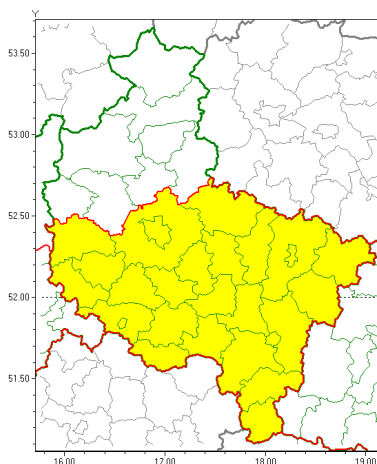

### Zasięg ostrzeżeń w województwie

Burze z gradem  
2021-06-12 05:56

**WOJEWÓDZTWO WIELKOPOLSKIE**  
**OSTRZEŻENIA METEOROLOGICZNE ZBIORCZO NR 83**  
**WYKAZ OBYWATELI ZUCIANYCH OSTRZEŻENIEM**  
**o godz. 05:56 dnia 12.06.2021**

<b>Zjawisko/Stopień zagrożenia</b>	Burze z gradem/1
<b>Obszar (w nawiasie numer ostrzeżenia dla powiatu)</b>	powiaty: gnieźnieński(49), gostyński(43), grodziski(48), jarociński(44), kaliski(46), Kalisz(47), kpiński(45), kolski(45), Konin(45), koniński(45), kościański(47), krotoszyński(43), leszczyński(48), Leszno(48), nowotomyski(48), ostrowski(46), ostrzeszowski(47), pleszewski(44), Poznań (44), poznański(44), rawicki(42), słupecki(46), redziński(44), remski(42), turecki(44), wolsztyński(49), wrzesiński(46)
<b>Ważność</b>	od godz. 12:00 dnia 12.06.2021 do godz. 20:00 dnia 12.06.2021
<b>Prawdopodobieństwo</b>	90%
<b>Przebieg</b>	Prognozowane są burze z przelotnymi opadami deszczu od 15 mm do 25 mm oraz porywami wiatru do 80 km/h. Miejscami grad.
<b>SMS</b>	IMGW-PIB OSTRZEŻENIA: BURZE Z GRADEM/1 wielkopolskie (27 powiatów) od 12:00/12.06 do 20:00/12.06.2021 deszcz 25 mm, grad, porywy 80 km/h. Dotyczy powiatów: gnieźnieński, gostyński, grodziski, jarociński, kaliski, Kalisz, kpiński, kolski, Konin, koniński, kościański, krotoszyński, leszczyński, Leszno, nowotomyski, ostrowski, ostrzeszowski, pleszewski, Poznań, poznański, rawicki, słupecki, redziński, remski, turecki, wolsztyński i wrzesiński.
<b>RSO</b>	Woj. wielkopolskie (27 powiatów), IMGW-PIB wydał ostrzeżenie pierwszego stopnia o burzach z gradem
<b>Uwagi</b>	Brak.
<b>Dyrektor synoptyk IMGW-PIB</b>	Przemysław Szrama