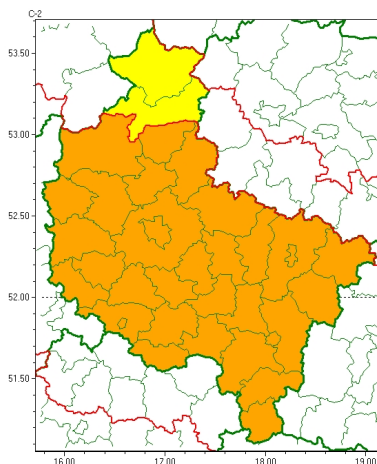

Zasięg ostrzeżeń w województwie

Burze
2024-05-21 22:40

WOJEWÓDZTWO WIELKOPOLSKIE OSTRZEŻENIA METEOROLOGICZNE ZBIORCZO NR 97 WYKAZ OBOWIAZUJĄCYCH OSTRZEŻEŃ o godz. 22:40 dnia 21.05.2024

Zjawisko/Stopień zagrożenia	Burze/1
Obszar (w nawiasie numer ostrzeżenia dla powiatu)	powiaty: pilski(39), złotowski(42)
Ważność	od godz. 15:00 dnia 22.05.2024 do godz. 02:00 dnia 23.05.2024
Prawdopodobieństwo	80%
Przebieg	Prognozowane są burze, którym miejscami będą towarzyszyć silne opady deszczu do 30 mm oraz porywy wiatru do 75 km/h. Lokalnie grad.
SMS	IMGW-PIB OSTRZEŻEGA: BURZE/1 wielkopolskie (2 powiaty) od 15:00/22.05 do 02:00/23.05.2024 deszcz 30 mm, porywy 75 km/h, grad. Dotyczy powiatów: pilski i złotowski.
RSO	Woj. wielkopolskie (2 powiaty), IMGW-PIB wydał ostrzeżenie pierwszego stopnia o burzach
Uwagi	Brak.
Zjawisko/Stopień zagrożenia	Burze/2
Obszar (w nawiasie numer ostrzeżenia dla powiatu)	powiaty: chodzieski(36), czarnkowsko-trzcianecki(36), gnieźnieński(36), gostyński(33), grodziski(35), jarociński(35), kaliski(37), Kalisz(35), kpiński(34), kolski(38), Konin(37), koniński(37), kościański(34), krotoszyński(35), leszczyński(34), Leszno(34), międzybuzki(34), nowotomyski(34), obornicki(35), ostrowski(35), ostrzeszowski(34), pleszewski(37), Poznań (35), poznański(35), rawicki(33), słupecki(37), szamotulski(35), redziński(33), remski(33), turecki(39), wargoniecki(36), wolsztyński(34), wrzesiński(34)
Ważność	od godz. 12:00 dnia 22.05.2024 do godz. 02:00 dnia 23.05.2024
Prawdopodobieństwo	90%