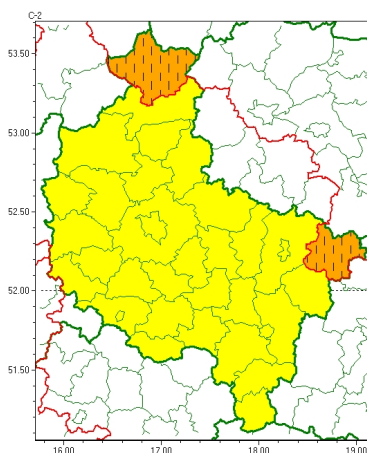

Zasięg ostrzeżeń w województwie

Burze  
2024-05-26 09:30

**WOJEWÓDZTWO WIELKOPOLSKIE**  
**OSTRZEŻENIA METEOROLOGICZNE ZBIORCZO NR 110**  
**WYKAZ OBSZARÓW ZUCIANYCH OSTRZEŻENIAMI**  
**o godz. 09:30 dnia 26.05.2024**

Zjawisko/Stopień zagrożenia	Burze/2 ZMIANA
Obszar (w nawiasie numer ostrzeżenia dla powiatu)	powiaty: kolski(41), złotowski(46)
Ważność	od godz. 13:00 dnia 26.05.2024 do godz. 22:00 dnia 26.05.2024
Prawdopodobieństwo	70%
Przebieg	Prognozowane są burze, którym miejscami będą towarzyszyć bardzo silne opady deszczu od 35 mm do 55 mm, opady gradu oraz porywy wiatru do 80 km/h.
SMS	IMGW-PIB OSTRZEŻENIA: BURZE/2 wielkopolskie (2 powiaty) od 13:00/26.05 do 22:00/26.05.2024 deszcz 55 mm, porywy 80 km/h, grad. Dotyczy powiatów: kolski i złotowski.
RSO	Woj. wielkopolskie (2 powiaty), IMGW-PIB wydał ostrzeżenie drugiego stopnia o burzach
Uwagi	Zmiana dotyczy przebiegu zjawiska. Najgroźniejsze zjawiska będą występowały punktowo.
Zjawisko/Stopień zagrożenia	Burze/1
Obszar (w nawiasie numer ostrzeżenia dla powiatu)	powiaty: chodzieski(39), czarnkowsko-trzcianecki(39), gnieźnieński(39), gostyński(36), grodziski(38), jarociński(38), kaliski(40), Kalisz(38), kpiński(37), Konin(40), koniński(40), kociewski(37), krotoszyński(38), leszczyński(37), Leszno(37), międzybuzki(37), nowotomyski(37), obornicki(38), ostrowski(38), ostrzeszowski(37), pilski(42), pleszewski(40), Poznań (38), poznański(38), rawicki(36), słupecki(40), szamotulski(38), średzki(36), remski(36), turecki(42), w grolniecki(39), wolsztyński(37), wrzesiński(37)
Ważność	od godz. 13:00 dnia 26.05.2024 do godz. 22:00 dnia 26.05.2024
Prawdopodobieństwo	80%