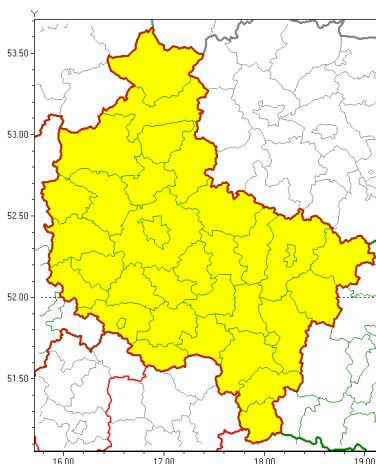

Zasięg ostrzeżeń w województwie

Opady marznące  
2021-12-12 11:38

**WOJEWÓDZTWO WIELKOPOLSKIE**  
**OSTRZEŻENIA METEOROLOGICZNE ZBIORCZO NR 153**  
**WYKAZ OBYWÓW ZUJACYCH OSTRZEŻENIE**  
**o godz. 11:38 dnia 12.12.2021**

Zjawisko/Stopień zagrożenia	Opady marznące/1
Obszar (w nawiasie numer ostrzeżenia dla powiatu)	powiaty: chodzieski(86), czarnkowsko-trzcianecki(83), gnieźnieński(84), gostyński(75), grodziski(80), jarociński(77), kaliski(79), Kalisz(82), kpiński(76), kołski(78), Konin(79), koniński(79), kościański(78), krotoszyński(75), leszczyński(79), Leszno(79), międzybuzki(82), nowotomyski(81), obornicki(77), ostrowski(78), ostrzeszowski(78), pilski(84), pleszewski(78), Poznań (77), poznański(77), rawicki(74), słupecki(82), szamotulski(83), redziński(77), remski(74), turecki(77), w groliecki(84), wolsztyński(81), wrzesiński(82), złotowski(84)
Ważność	od godz. 22:00 dnia 12.12.2021 do godz. 10:00 dnia 13.12.2021
Prawdopodobieństwo	85%
Przebieg	Prognozowane są słabe opady marznącego deszczu lub młotki powodujące gołolę.
SMS	IMGW-PIB OSTRZEŻENIA: MARZĄCE OPADY/1 wielkopolskie (wszystkie powiaty) od 22:00/12.12 do 10:00/13.12.2021 marznące opady, drogi liskie. Dotyczy powiatów: wszystkie powiaty.
RSO	Woj. wielkopolskie (wszystkie powiaty), IMGW-PIB wydał ostrzeżenie pierwszego stopnia o opadach marzących
Uwagi	Brak.
Dyżurny synoptyk IMGW-PIB	Piotr Szewczak